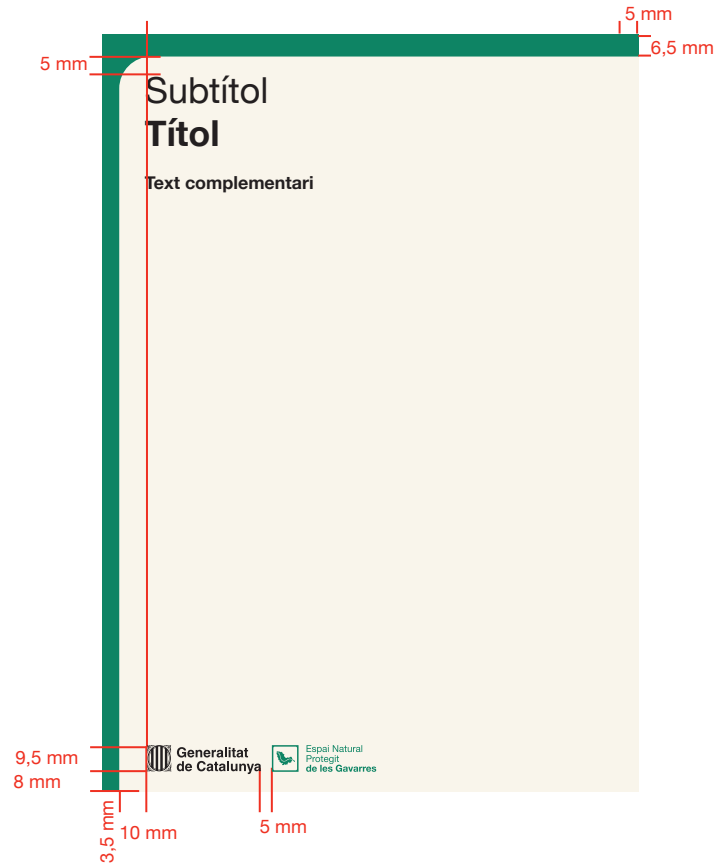

105x210 mm (portada/dors)

105x210 mm (portada/dors)  
Signatura compartida

**Tipografia corporativa**  
Justificació a l'esquerra.

HELVETICA  
Diferents gruixos: regular, medium i bold

ABCDEFGHIJKLMNÑOPQRSTUVWXYZ  
abcdefghijklmnopqrstuvwxyz 1234567890  
(.,:;?¿!;''\* @&@©~€) áàèèííóóúúüç

105x210 mm (exemples portada/dors)

A4 210x297 mm (portada/dors)

A4 210x297 mm (portada/dors)  
Signatura compartida

A5 148,5x210 mm (portada/dors)

Referència projecció  
Pantalla obertura  
(power point)

Pantalla tancament

---

Espai Natural Protegit de les Gavarres

Ex. senyalització (450x450mm)

Ex. senyalització  
(450x900mm)

Espai Natural  
Protegit  
de les Gavarres

1800x450 mm

Ex. senyalització