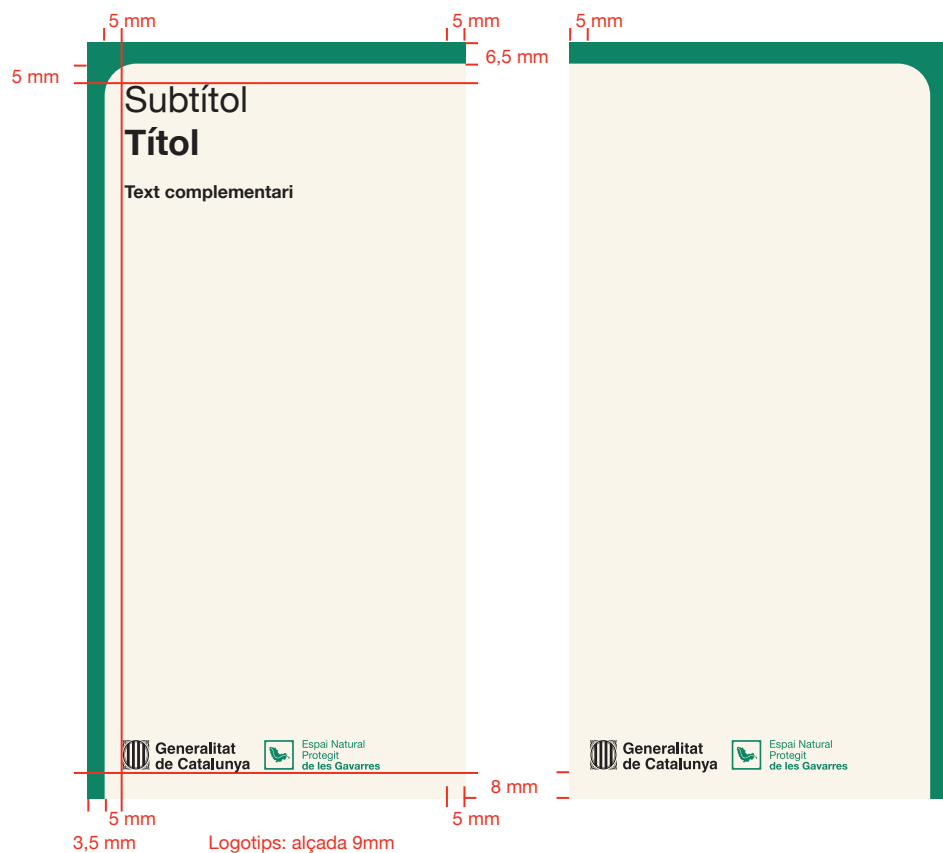

105x210 mm (portada/dors)