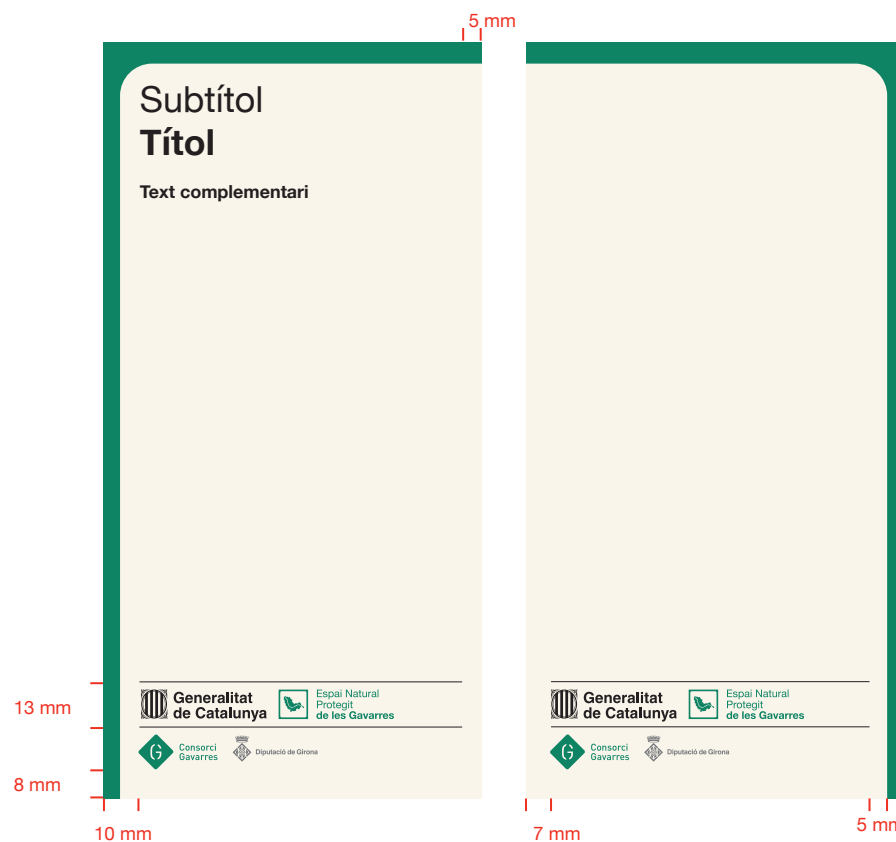

Blanc sobre color corporatiu

Color corporatiu sobre negre

Negre sobre fons blanc

Negre sobre fons amb grau de saturació d'entre 0 i 40%

Blanc sobre fons amb grau de saturació superior al 40%

Blanc sobre negre

105x210 mm (portada/dors)

105x210 mm (portada/dors)  
Signatura compartida

**Tipografia corporativa**  
Justificació a l'esquerra.

HELVETICA  
Diferents gruixos: regular, medium i bold

ABCDEFGHIJKLMNÑOPQRSTUVWXYZ  
abcdefghijklmnopqrstuvwxyz 1234567890  
(.,:;?¿!;''\* @&@©~€) áàèèííóóúúüç

105x210 mm (exemples portada/dors)

A4 210x297 mm (portada/dors)

A4 210x297 mm (portada/dors)  
Signatura compartida

A5 148,5x210 mm (portada/dors)

Referència projecció  
Pantalla obertura  
(power point)

Pantalla tancament

1800x450 mm

Ex. senyalització