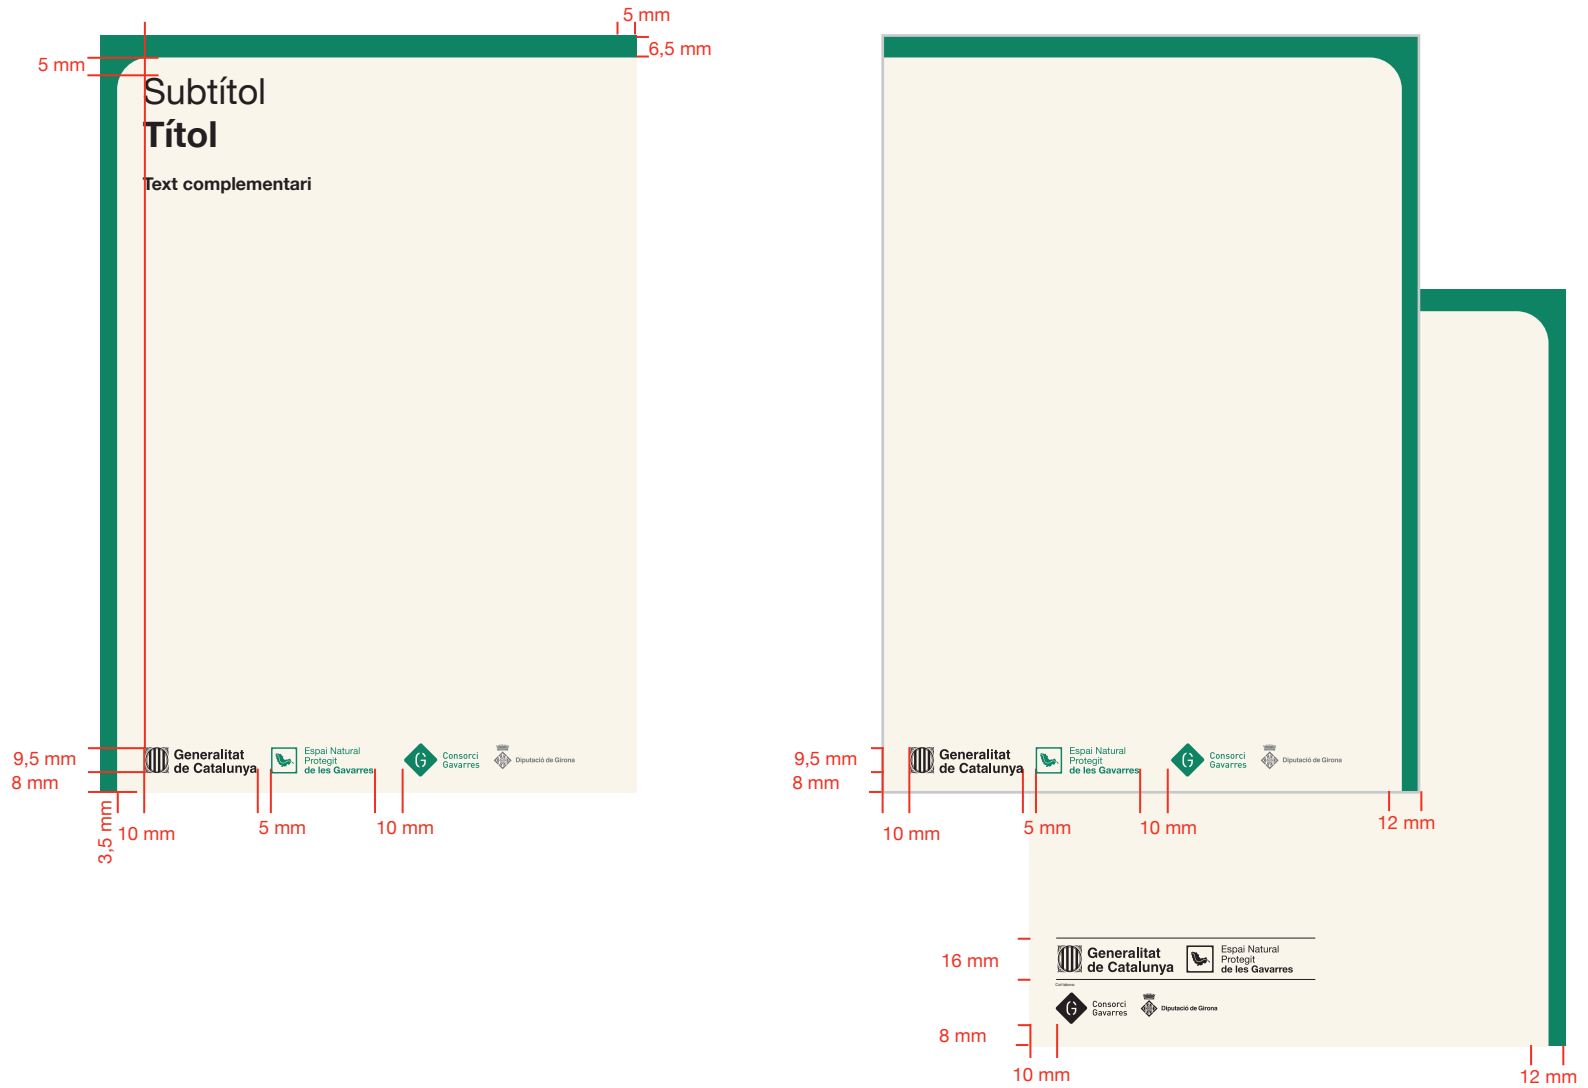

105x210 mm (exemples portada/dors)

A4 210x297 mm (portada/dors)

A4 210x297 mm (portada/dors)  
Signatura compartida

A5 148,5x210 mm (portada/dors)

Referència projecció  
Pantalla obertura  
(power point)

Pantalla tancament

---

Espai Natural Protegit de les Gavarres

Ex. senyalització (450x450mm)

Ex. senyalització  
(450x900mm)

Espai Natural  
Protegit  
de les Gavarres

1800x450 mm

Ex. senyalització