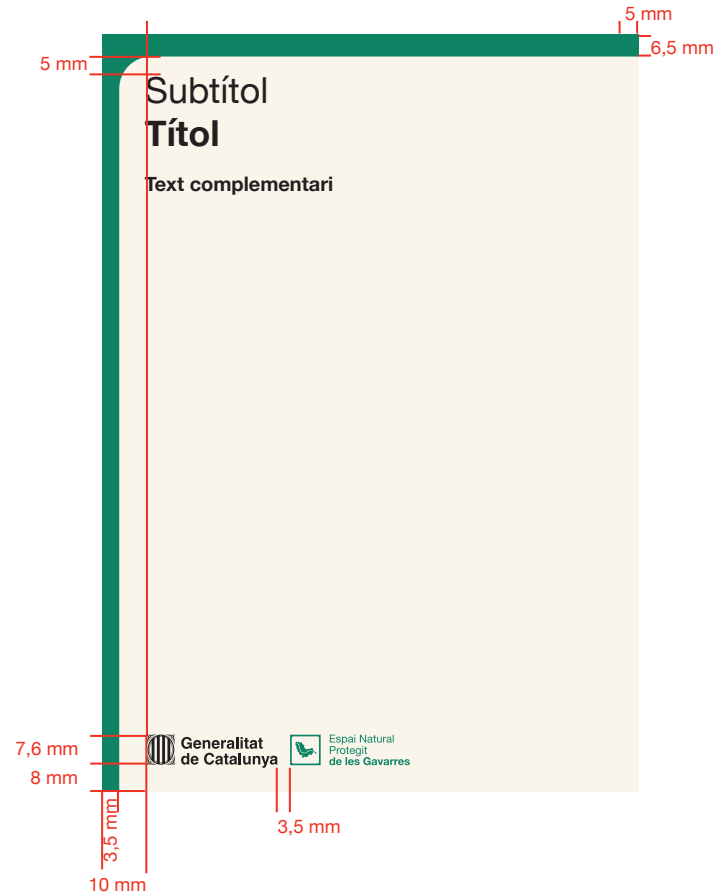

105x210 mm (exemples portada/dors)

A4 210x297 mm (portada/dors)

A4 210x297 mm (portada/dors)  
Signatura compartida

A5 148,5x210 mm (portada/dors)

Referència projecció  
Pantalla obertura  
(power point)

Pantalla tancament

1800x450 mm

Ex. senyalització