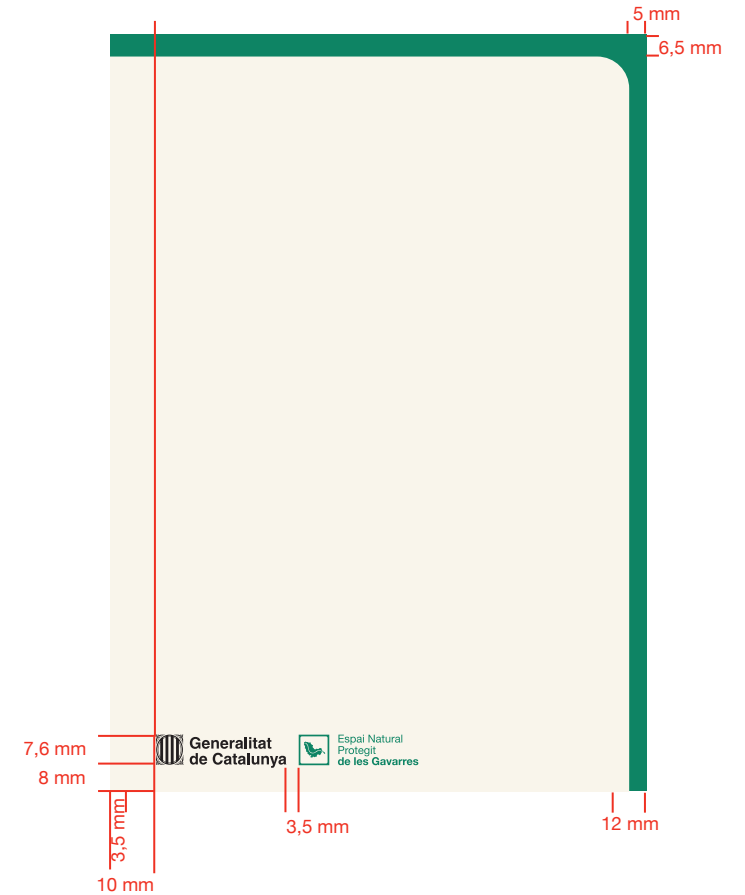

105x210 mm (exemples portada/dors)

A4 210x297 mm (portada/dors)

A4 210x297 mm (portada/dors)  
Signatura compartida

A5 148,5x210 mm (portada/dors)

Referència projecció  
Pantalla obertura  
(power point)

Pantalla tancament

1800x450 mm

Ex. senyalització